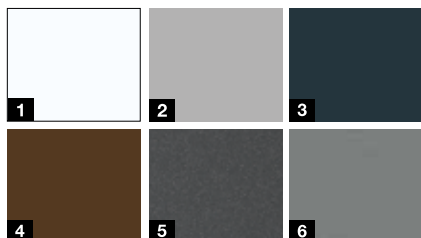

Мотив IP 020S

Мотив IP 700S

Мотив IP 790S

Цветовете в акцията

- 1 бяло RAL 9016
- 2 бял алуминий RAL 9006
- 3 антрацитно сиво RAL 7016
- 4 почвено кафяво RAL 8028
- 5 антрацит металик CH 703
- 6 сив алуминий CH 907