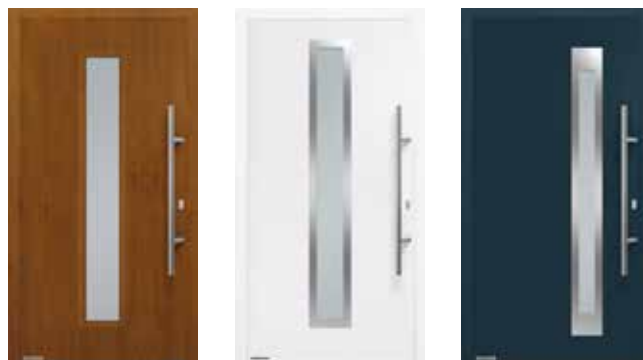

Предложение

ISOPRO
с остъкление

от **2695 лв.***

Мотив IP 020S

Мотив IP 700S

Мотив IP 790S