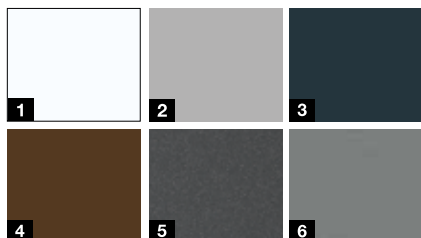

Мотив IP 020S

Мотив IP 700S

Мотив IP 790S

Цветовете в акцията***

- 1 бяло RAL 9016
- 2 бял алуминий RAL 9006
- 3 антрацитно сиво RAL 7016
- 4 почвено кафяво RAL 8028
- 5 антрацит металик CH 703
- 6 сив алуминий CH 907