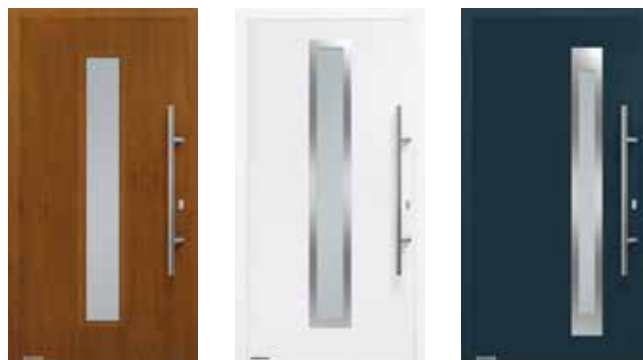

Предложение

ISOPRO
с остъкление

от **2595 лв.***

Мотив IP 020S

Мотив IP 700S

Мотив IP 790S